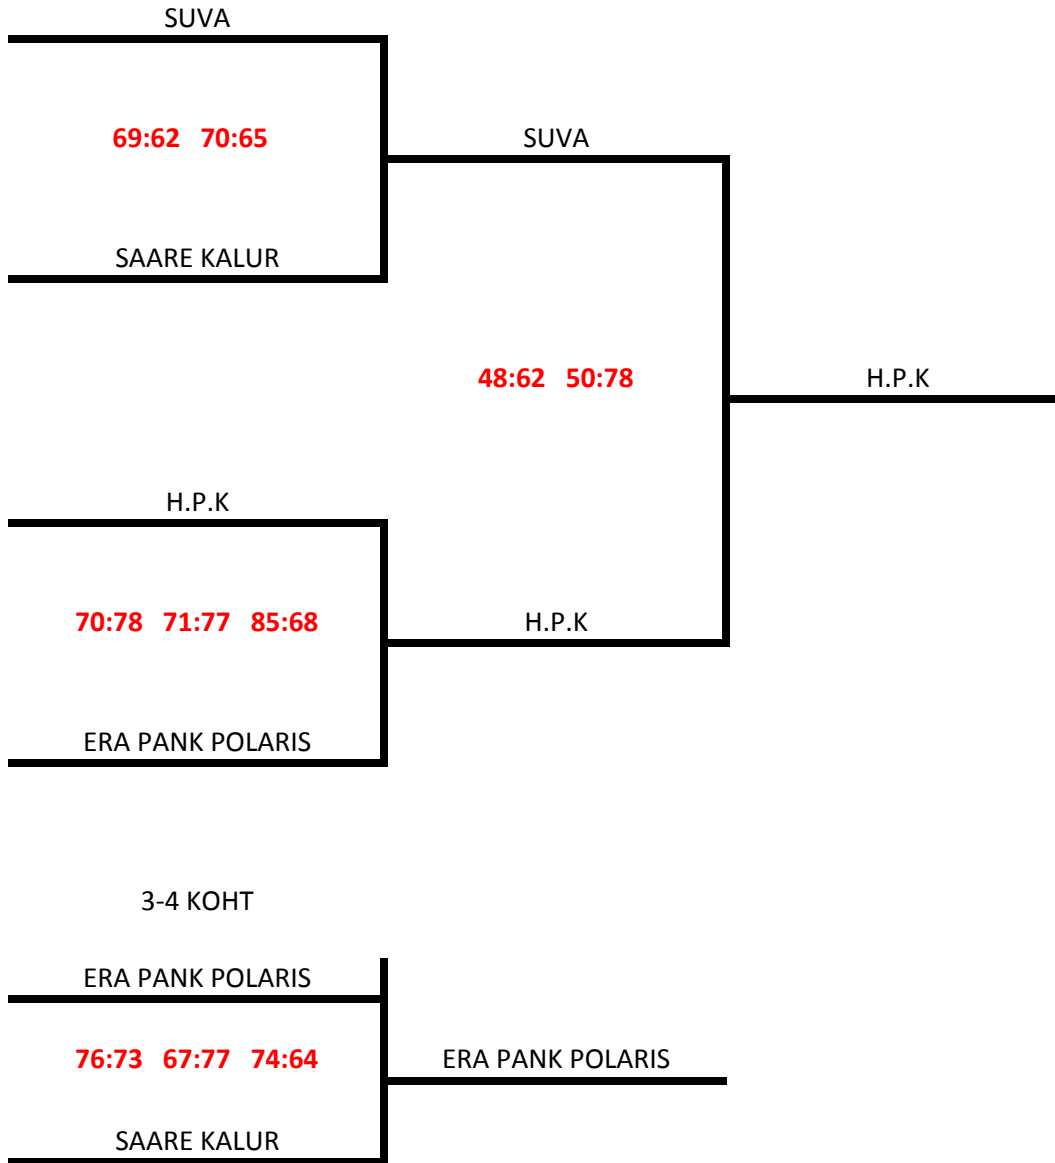

POOLFINAALID

FINAAL

5-6 KOHT

KG

106:63

ORISSAARE

KG

7-8 KOHT

SALME

76:85

TESMAN

TESMAN

9-10 KOHT

PIHTLA

65:81

VIIKING